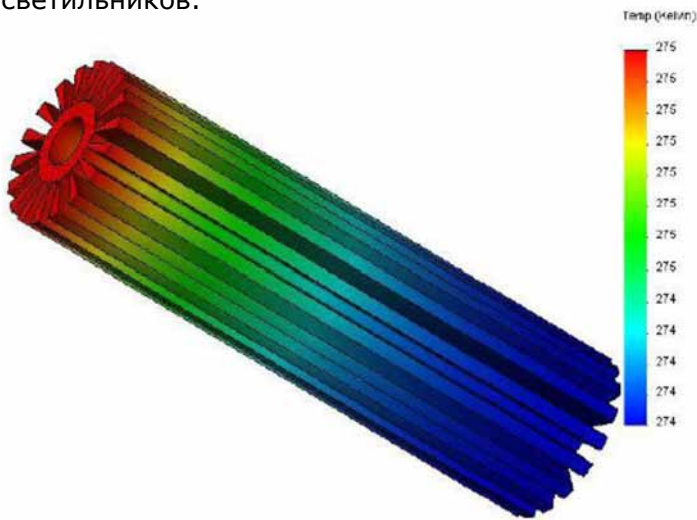

Радиатор R-20-25-1LED

Описание:

Универсальный наборный алюминиевый радиатор для мощных светодиодов. Совместим с любыми платами и корпусами светильников.

Размер:

КРЕПЕЖНЫЕ ОТВЕРСТИЯ:
16mm
Ø2mm

Примеры применения: