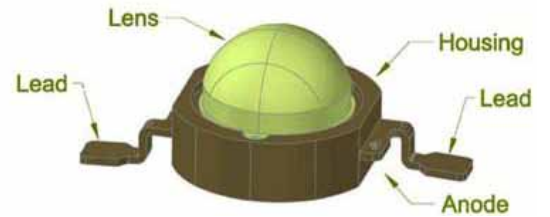

ES-3W WarmWhite 210Lm 3500K

ABSOLUTE MAXIMUM RATING:

Symbol	Absolute Maximum Rating	Units
IF	800	mA
TJ	120	°C
Vr	-5	V
IR	<10	μA
Topr	-30 ~ +80	°C
Tstg	-40 ~ +105	°C
Tapr	80	°C
Tsld	260 °C, TIME: 5 seconds	°C