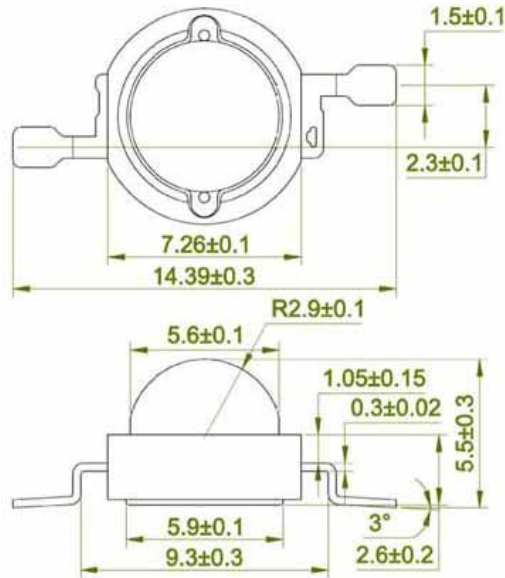

ES-3W WarmWhite 210Lm 3500K

ABSOLUTE MAXIMUM RATING:

Symbol	Absolute Maximum Rating	Units
IF	800	mA
TJ	120	°C
Vr	-5	V
IR	<10	μA
Topr	-30 ~ +80	°C
Tstg	-40 ~ +105	°C
Tapr	80	°C
Tsld	260 °C, TIME: 5 seconds	°C

TYPICAL OPTICAL/ELECTRICAL CHARACTERISTICS:

Symbol	Condition	Min.	Typ.	Max.	Units
Φ	700mA	200	210	220	mA
Tc	700mA	6000	6250	6500	°C
VF	700mA	3.25	3.50	4.00	V
2θ1/2	700mA	140			μA