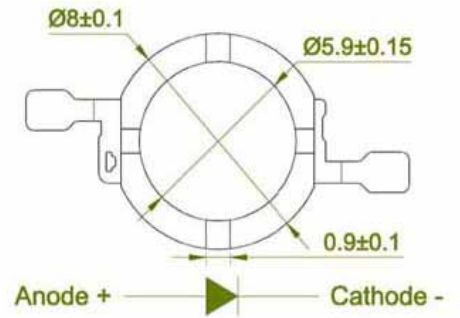

ES-3W WarmWhite 210Lm 3500K

ABSOLUTE MAXIMUM RATING:

Symbol	Absolute Maximum Rating	Units
IF	800	mA
TJ	120	°C
Vr	-5	V
IR	<10	μA
Topr	-30 ~ +80	°C
Tstg	-40 ~ +105	°C
Tapr	80	°C
Tsld	260 °C, TIME: 5 seconds	°C

TYPICAL OPTICAL/ELECTRICAL CHARACTERISTICS:

Symbol	Condition	Min.	Typ.	Max.	Units
Φ	700mA	200	210	220	mA
Tc	700mA	6000	6250	6500	°C
VF	700mA	3.25	3.50	4.00	V
2θ1/2	700mA	140			μA