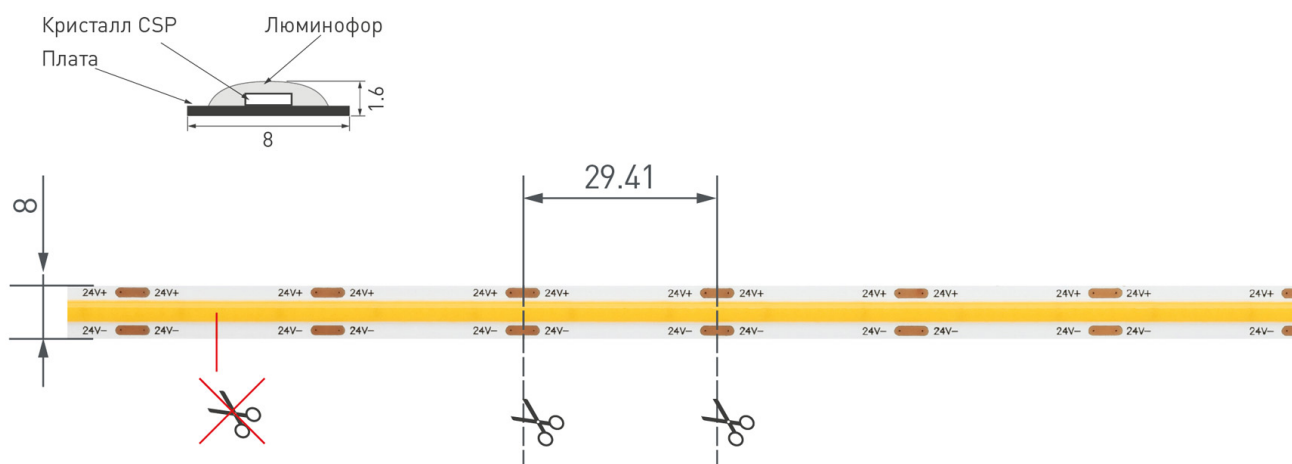

КОНСТРУКТИВНЫЙ ЧЕРТЕЖ