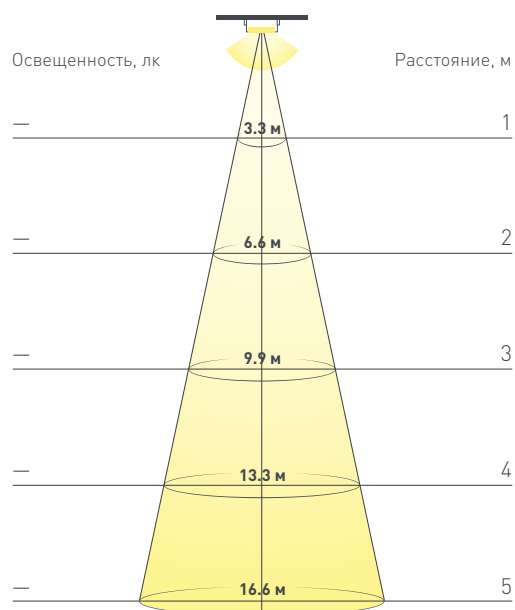

ФОТОМЕТРИЯ

ДИАГРАММА ОСВЕЩЕННОСТИ