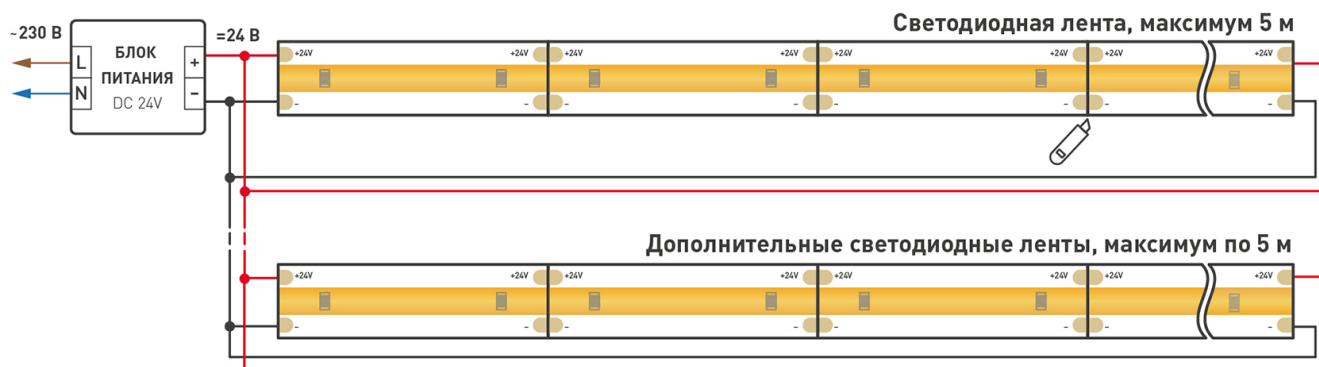

КСС (КРИВАЯ СИЛЫ СВЕТА)

РЕКОМЕНДАЦИИ ПО ПОДКЛЮЧЕНИЮ И УСТАНОВКЕ

Максимальная длина подключения ленты – 5 м (1 катушка).

Схема 1. Подключение нескольких светодиодных лент с одной стороны.

КАК СГИБАТЬ ЛЕНТУ

Правильный изгиб ленты. Минимальный радиус изгиба указан в инструкции к ленте.

Внимание!

Ленту нельзя изгибать в горизонтальной плоскости, перекручивать, растягивать, изламывать или сгибать под прямым углом. Не допускается подвешивать к ленте любые предметы или грузы.